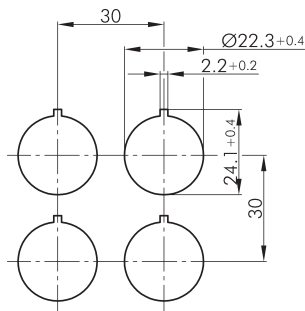

Bouton-poussoir lumineux avec connecteur M12 à 4 pôles SSWTLI_C005

Description: avec connecteur M12 à 4 pôles intégré, codage A
LED blanche inclus

0 1 2

PIN 1 / PIN 2

rubrique:	Boutons-poussoirs
série:	SHORTRON® connect
découpe de montage:	Ø 22,3 mm
profondeur utile:	33,7 mm
classe de protection:	II (isolation de protection)
degré de protection:	IP65 / IP67
fonction de commutation:	fonction d'impulsion
course:	2,3 mm (bouton-poussoir)
éclairage:	oui
marquage possible:	oui
type de contact:	1NO
raccordement:	connecteur M12 (intégré), 4 pôles, codage A
face avant	noir
durée de vie mécanique:	1 million de cycles de manoeuvres
durée de vie électrique:	1 million de cycles de manoeuvres
température de stockage:	-40°C ... 80°C
manoeuvre positive	
d'ouverture:	
température de fonctionnement:	-25°C ... 70°C
forme:	rond
matériau des contacts:	AgNi
bloc lumineux:	sans douille, LED blanche 3 mm intégrée