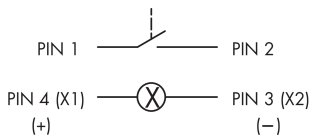

Bouton-poussoir lumineux avec connecteur M12 à 4 pôles SSWTLI_C005

Description: avec connecteur M12 à 4 pôles intégré, codage A
LED blanche inclus

0 1 2

PIN 1 / PIN 2

rubrique:	Boutons-poussoirs
série:	SHORTRON® connect
découpe de montage:	Ø 22,3 mm
profondeur utile:	33,7 mm
classe de protection:	II (isolation de protection)
degré de protection:	IP65 / IP67
fonction de commutation:	fonction d'impulsion
course:	2,3 mm (bouton-poussoir)
éclairage:	oui
marquage possible:	oui
type de contact:	1NO
raccordement:	connecteur M12 (intégré), 4 pôles, codage A
face avant	noir
durée de vie mécanique:	1 million de cycles de manoeuvres
durée de vie électrique:	1 million de cycles de manoeuvres
température de stockage:	-40°C ... 80°C
manoeuvre positive	
d'ouverture:	
température de fonctionnement:	-25°C ... 70°C
forme:	rond
matériau des contacts:	AgNi
bloc lumineux:	sans douille, LED blanche 3 mm intégrée