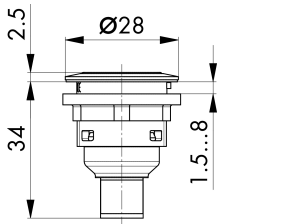

Bouton-poussoir lumineux avec connecteur M12 à 4 pôles SSWTLI_C005

Description: avec connecteur M12 à 4 pôles intégré, codage A
LED blanche inclus

0 1 2

PIN 1 / PIN 2

rubrique:	Boutons-poussoirs
série:	SHORTRON® connect
découpe de montage:	Ø 22,3 mm
profondeur utile:	33,7 mm
classe de protection:	II (isolation de protection)
degré de protection:	IP65 / IP67
fonction de commutation:	fonction d'impulsion
course:	2,3 mm (bouton-poussoir)
éclairage:	oui
marquage possible:	oui
type de contact:	1NO
raccordement:	connecteur M12 (intégré), 4 pôles, codage A
face avant	noir
durée de vie mécanique:	1 million de cycles de manoeuvres
durée de vie électrique:	1 million de cycles de manoeuvres
température de stockage:	-40°C ... 80°C
manoeuvre positive	
d'ouverture:	
température de fonctionnement:	-25°C ... 70°C
forme:	rond
matériau des contacts:	AgNi
bloc lumineux:	sans douille, LED blanche 3 mm intégrée